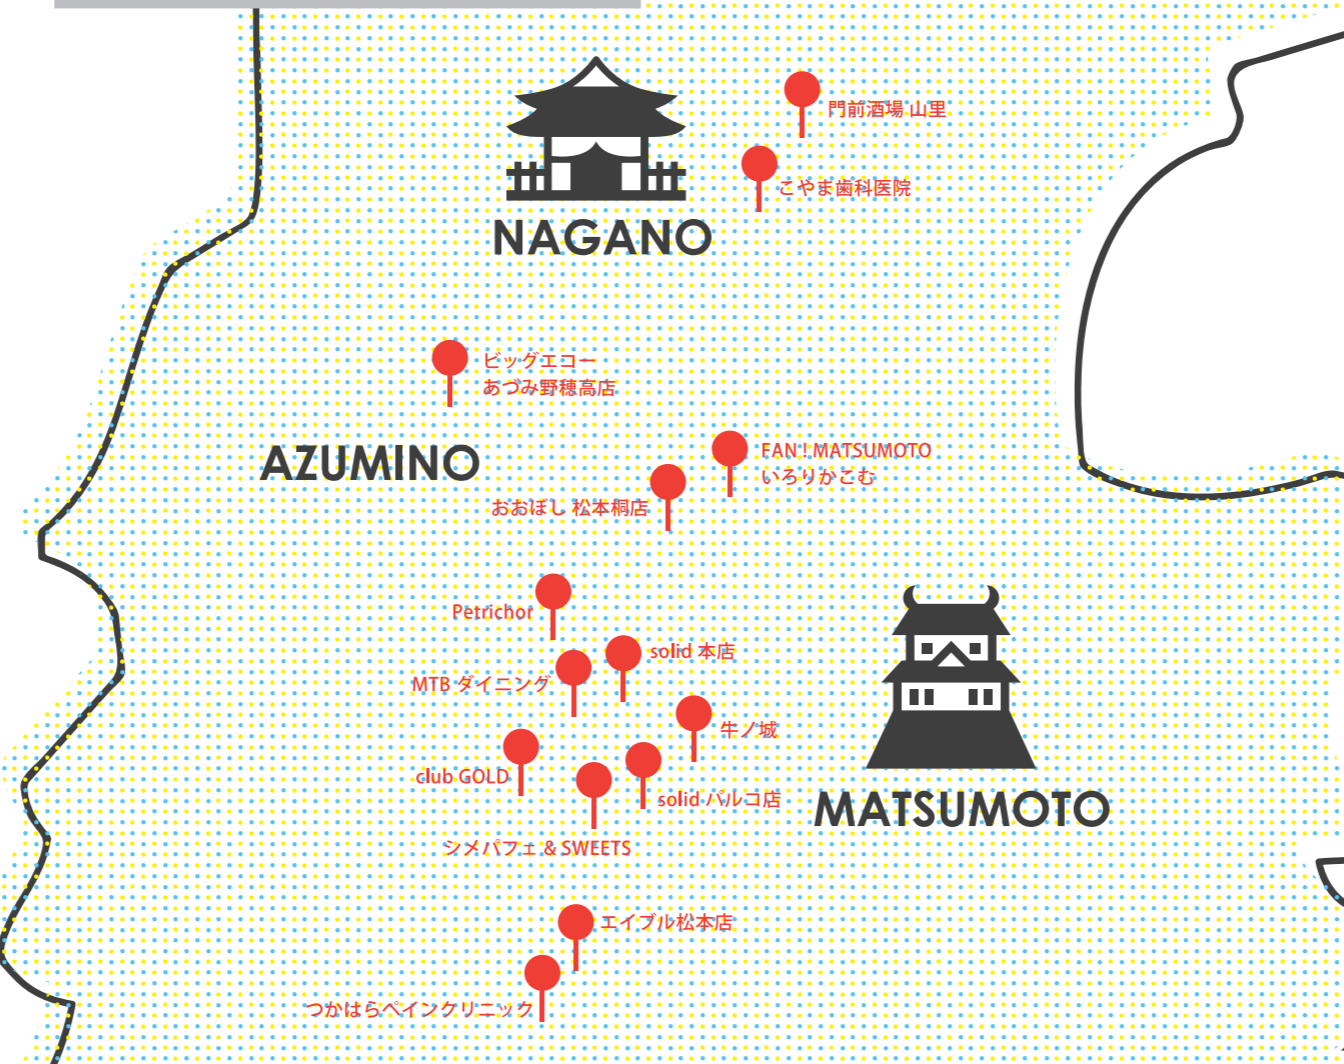

浅間温泉の温泉旅館「よしの湯」がリニューアル。和食バルを備えたホステル&スパに生まれ変わりました。

松本市浅間温泉

【おおぼし 松本桐店】

おおぼしさん4つ目の店舗が松本桐にオープン。おしゃれな雰囲気、居心地の良いラーメン屋さんです!

松本市桐

【エイブル 松本店】

不動産物件を探しに来たお客さんが気軽に立ち寄れる、カフェのような空間に仕上げました。

松本市出川

2018 NEW PROJECTS MAP

DESIGNED BY WORKS-ZERO

【 門前酒場 山里 】

酒楽グループさんの長野市2号店! ジビエを中心として郷土料理を楽しめる居酒屋さんです。

長野市南石堂町

【 Petrichor 】

築40年の家屋を、ほぼDIYでリノベーション! オーナー夫妻のセンスが詰まった、古着と焼き菓子のお店。

松本市大手

松本市中央

【つかはらペインクリニック】

「痛み」を専門的に治療するクリニックがオープン! 患者さんの辛さを和らげる、癒しの空間です。

松本市双葉(イオン南松本店内)

【こやま歯科医院】

親子継承に伴う既存医院の建替えをさせて頂きました。明るく爽やかな印象のクリニックに生まれ変わりました!

長野市川中島中井

【オステリア信濃】

【蕎麦あきしの】

ツバ・アキシノ

美しい日本庭園を眺めながらお蕎麦が頂ける名店。代替わりに伴う改装で、より使いやすいお店になりました。

岡谷市長地柴宮

【クリーニングYANO 本店・ベルシャイン伊北店】

クリーニングYANO・ホンテン・ベルシャイン伊北店

カラフルな色づかいとポップなデザインが親しみやすい、地域密着型のクリーニング屋さんです。

南箕輪村田畑(本店)・箕輪町中箕輪