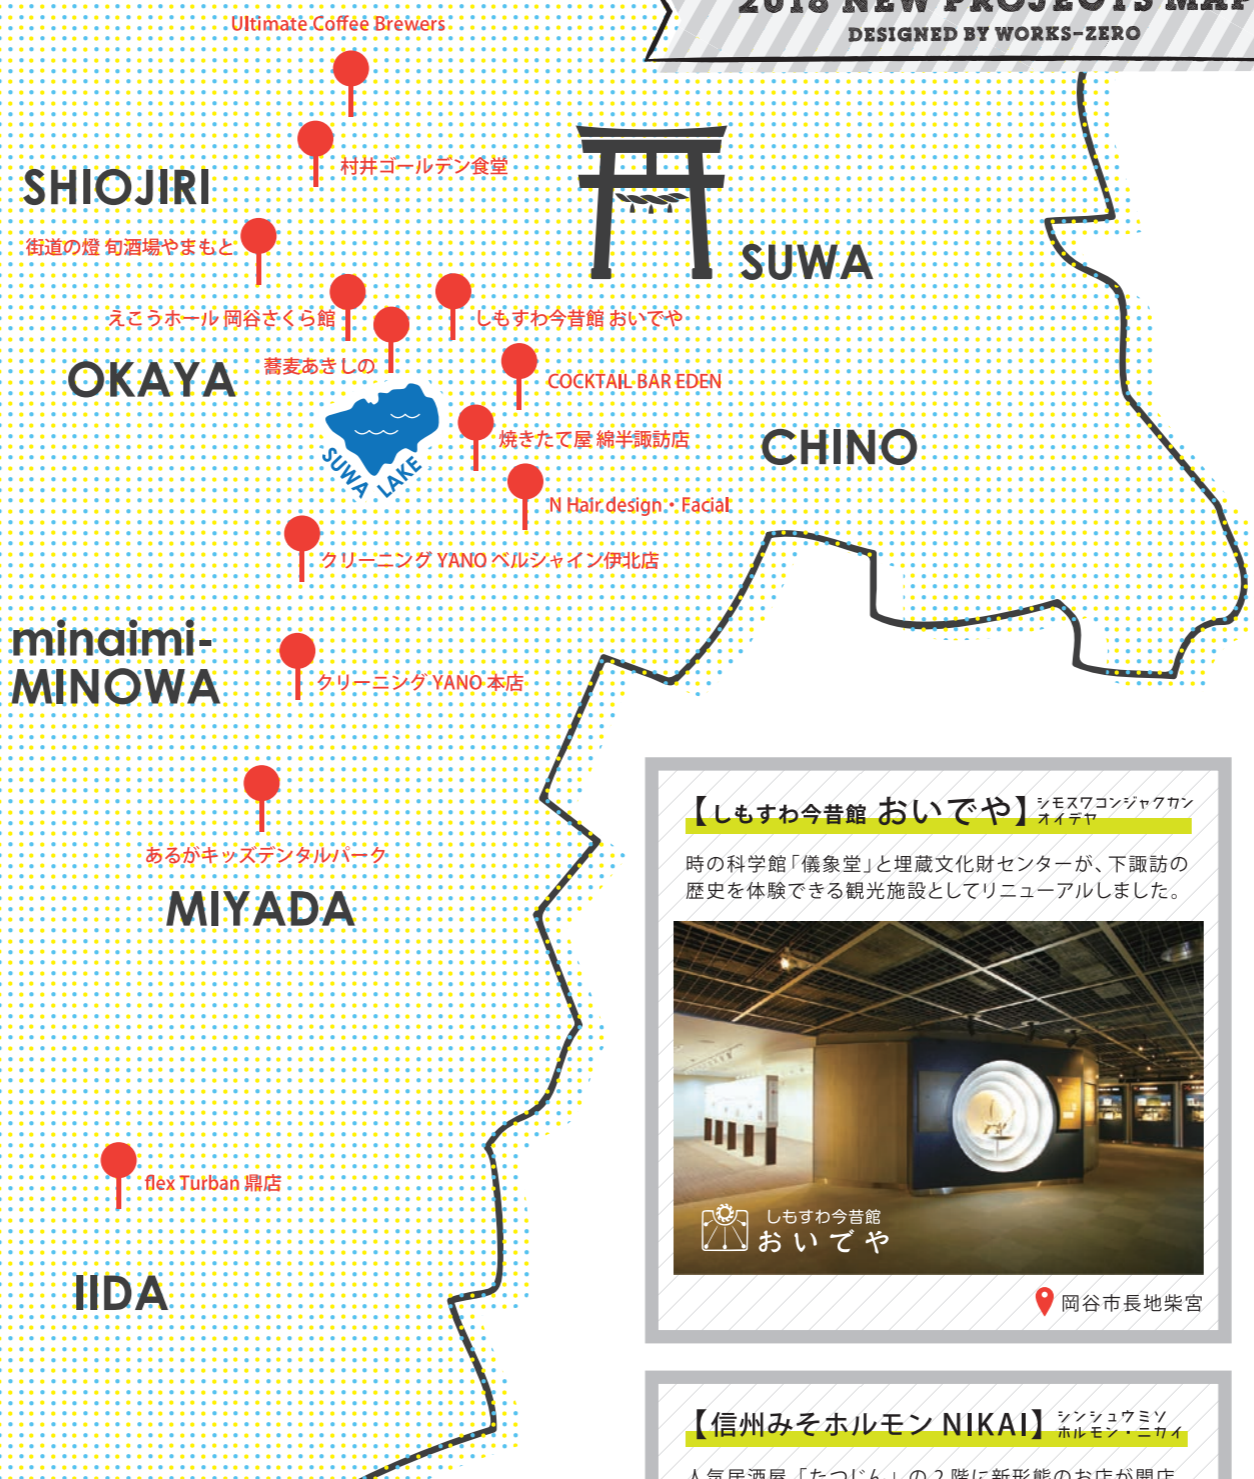

2018 NEW PROJECTS MAP

DESIGNED BY WORKS-ZERO

【 門前酒場 山里 】

酒楽グループさんの長野市2号店! ジビエを中心として郷土料理を楽しめる居酒屋さんです。

長野市南石堂町

【 Petrichor 】

築40年の家屋を、ほぼDIYでリノベーション! オーナー夫妻のセンスが詰まった、古着と焼き菓子のお店。

松本市大手

カウンター8席のみのイタリアンのお店。本場仕込みの料理はもちろん、シェフのトークも絶品です!

松本市中央

【牛ノ城】

特別な日に使いたい、完全予約制の高級鉄板焼き店。入った瞬間から非日常を味わえる工夫が随所に。

松本市中央

【ビッグエコー あづみ野穂高店】

部屋ごとに異なるテーマでカラオケルームをデザイン。個性的なコンセプトルームが人気です!

安曇野市豊科

【街道の燈 旬酒場やまもと】

カイトウアカリ・シュンザカバ・ヤマモト

日本全国から届く旬の新鮮素材が自慢の居酒屋さん。お店の魅力をアピールできるよう、外観を改装しました。

松本市広丘高出

【えこうホール 岡谷さくら館】

エコホール
エコサクラ館

岡谷の横河川沿いにセレモニーホールがオープン。自然豊かな立地で、四季折々の美しい景色が広がります。

岡谷市長地片間町

【蕎麦あきしの】

ツバ・アキシノ

美しい日本庭園を眺めながらお蕎麦が頂ける名店。代替わりに伴う改装で、より使いやすいお店になりました。

岡谷市長地柴宮

【クリーニングYANO 本店・ベルシャイン伊北店】

クリーニングYANO・ホンテン・ベルシャイン伊北店

カラフルな色づかいとポップなデザインが親しみやすい、地域密着型のクリーニング屋さんです。

南箕輪村田畑(本店)・箕輪町中箕輪